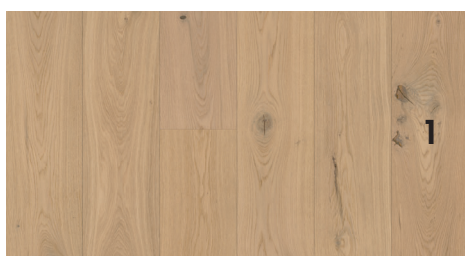

SOLS HYBRIDES

SOL HYBRIDE HYWOOD CLASSIC

Cette gamme est un nouveau concept de **sol hybride tout à fait innovant**. Naturel, écologique et recyclable, HYWOOD est composé d'une couche supérieure en bois véritable, de poudre de bois et d'une plaque de support résistante à l'eau. Ce process de fabrication lui confère une haute résistance à la pression, aux coups, aux rayures, aux éraflures et à l'eau.

Dimension des lames : 2197 x 233 x 11mm

CLASSE 23/33 - Lame large - Structures Texturées - 4 micro-chanfreins - Fabrication Européenne

Garantie : usage résidentiel à vie et Usage commercial 10 ans

Ter Hûrne est certifiée en tant qu'entreprise FSC® et PEFC

Hybride Hywood Classic Sol Vinylés 11mm

Désignation	Finition	Aspect	Profil	Couche d'usure	Colisage m2
Z01a Chêne Dovre - 1	Brossé	Extra - mat	4 micro-chanfreins	0.67	2,047
Z08a Chêne Capitol Reef - 2	Brossé	Extra - mat	4 micro-chanfreins	0.67	2,047
Z16a Chêne Nordens Ark - 3	Brossé	Extra - mat	4 micro-chanfreins	0.67	2,047