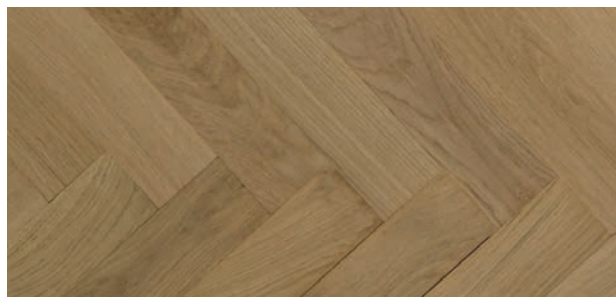

Point de Hongrie Chêne Brut PR 14mm ou 23mm*

Largeur	70mm	90mm
Stock	sur commande	
Longueur	300 /400 /450 /500mm	
Profil	R+L	
Chanfrein	GOO/GO4