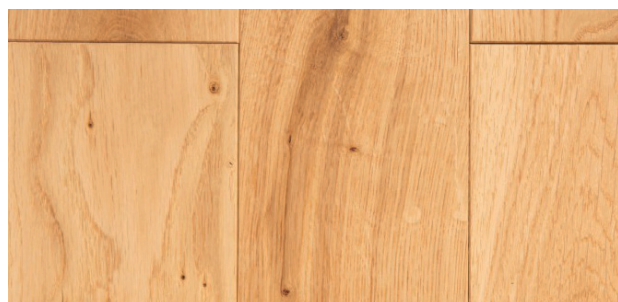

PARQUETS CHÊNE RUSTIQUE/CAMPAGNE BROSSÉ VERNIS MAT VAUGIRARD

Choix RU/CA

Aubier sain : Aubier toléré **Nœuds :** Parquet avec nœuds sans limite de dimension (sous réserve que ces nœuds n'altèrent pas la structure actuelle) **discoloration admise**

RU : Choix rustique **CA :** Choix campagne **R+L :** Rainure + Languette **GO4 :** quatre chanfreins ✓ En stock

* Fabrication Européenne