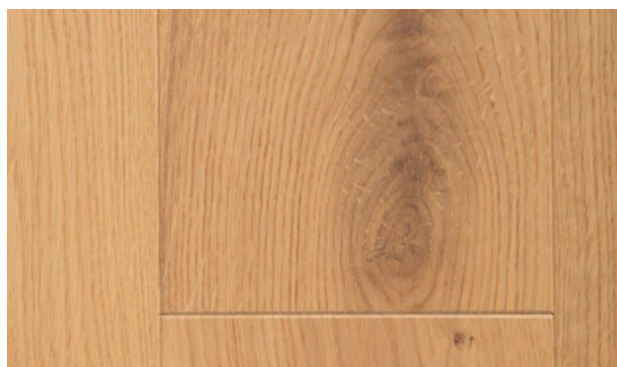

PARQUETS CONTRECOLLÉS CHÊNE RUSTIQUE

PARQUETS CONTRECOLLÉS MONOLAMES CHÊNE RUSTIQUE

Aspect : Homogène, clair **Aubier sain :** Non permis **Trace de cœur :** Non permise **Nœuds :** Nœuds sains non mastiqué
moyen Ø 10mm **Caractéristique principale :** Aspect clair avec petits nœuds

R+L : Rainure + Languette **GO2/4 :** deux ou quatre chanfreins ✓ En stock * Fabrication Française

** Fabrication Européenne

Diva Chêne Authentique Bois Flotté Vernis Mat RU 14mm*

Largeur	139mm
Stock	✓
Longueur	495 à 1992mm
Support	HDF
Parement	3,4
Profil	CLIC
Chanfrein	GO4
Colisage m2	1,38

Diva Chêne Authentique Topaze Vernis Mat RU 14mm*

Largeur	139mm
Stock	✓
Longueur	495 à 1992mm
Support	HDF
Parement	3,4
Profil	CLIC
Chanfrein	GO4
Colisage m2	1,38

Toscane Chêne Classique Vivant PA+ Brossé RU 14mm**

Largeur	175mm
Stock	✓
Longueur	1800mm
Support	Latté
Parement	3,6
Profil	R+L
Chanfrein	GO4
Colisage m2	1,89

Toscane Chêne Pur Vivant PA+ Brossé RU 14mm **

Largeur	175mm	193mm
Stock	✓	✓
Longueur	1800mm	2245mm
Support	Latté	Latté
Parement	3,6	3,6
Profil	R+L	CLIC
Chanfrein	GO4	GO4
Colisage m2	1,89	2,6