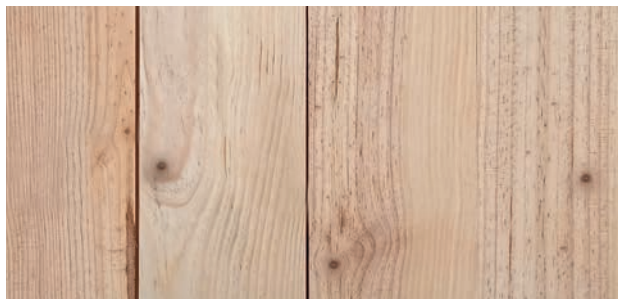

Parquet Massif Pin Choix Petits Noeuds 21mm

Largeur	100mm
Stock	✓
Longueur	2000mm
Profil	R+L
Chanfrein	GOO
Colisage m2	1

PARQUETS MASSIF PIN CHOIX NOUEUX

Choix NOUEUX (NO) - NF FCBA

Parquet pin maritime brut, qualité NOUEUX, Aspect brut raboté, Pose clouée

R+L : Rainure + Languette **GOO** : Sans chanfrein ✓ En stock * Fabrication Française