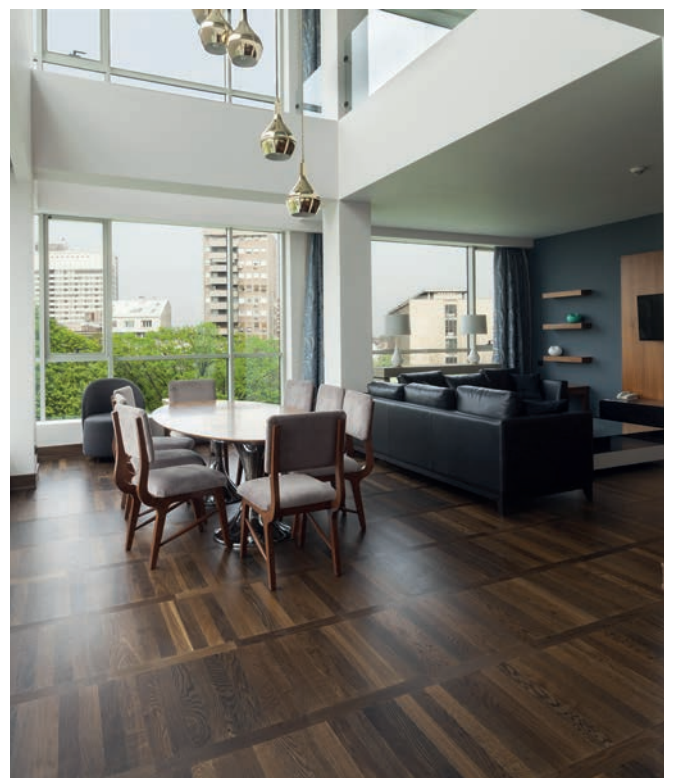

Nous proposons aussi à la vente une gamme de parquets en sapin, feuillus et exotiques disponibles sur commande.