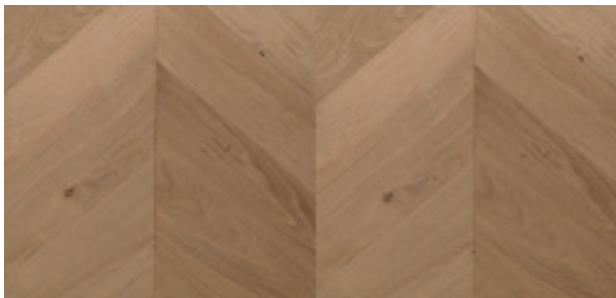

Point de Hongrie Chêne brut RU 14mm*

Largeur	90mm
Stock	✓
Longueur	500mm
Angle	45°
Profil	R+L
Chanfrein	GOO
Colisage m2	0,77

PARQUETS BÂTON ROMPU CHÊNE PREMIER BRUTS

Choix PR - NF FCBA

Aspect : Homogène, clair **Aubier sain :** Non permis **Trace de cœur :** Non permise **Nœuds :** Sans nœuds **Caractéristique principale :** Aspect clair sans nœuds

PR : Choix premier **R+L :** Rainure + Languette **GO2/GO4 :** deux ou quatre chanfreins ✓ En stock

* Fabrication Européenne