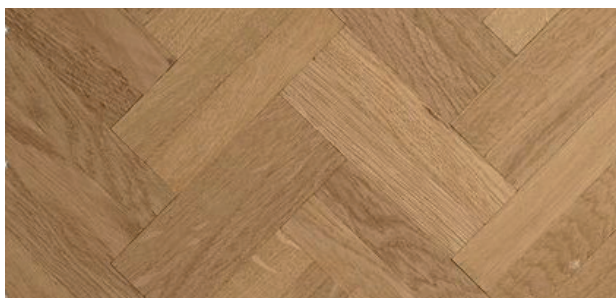

PARQUETS SPÉCIAUX CHÊNE

PARQUETS MASSIFS MOSAÏQUE CHÊNE PREMIER BRUTS

Choix PR

Aspect : Homogène, clair **Aubier sain :** Non permis **Trace de cœur :** Non permise **Nœuds :** Sans nœuds

Caractéristique principale : Aspect clair sans nœuds

PR : Choix premier **R+L :** Rainure + Languette **GOO :** Sans chanfrein ✓ En stock * Fabrication Européenne