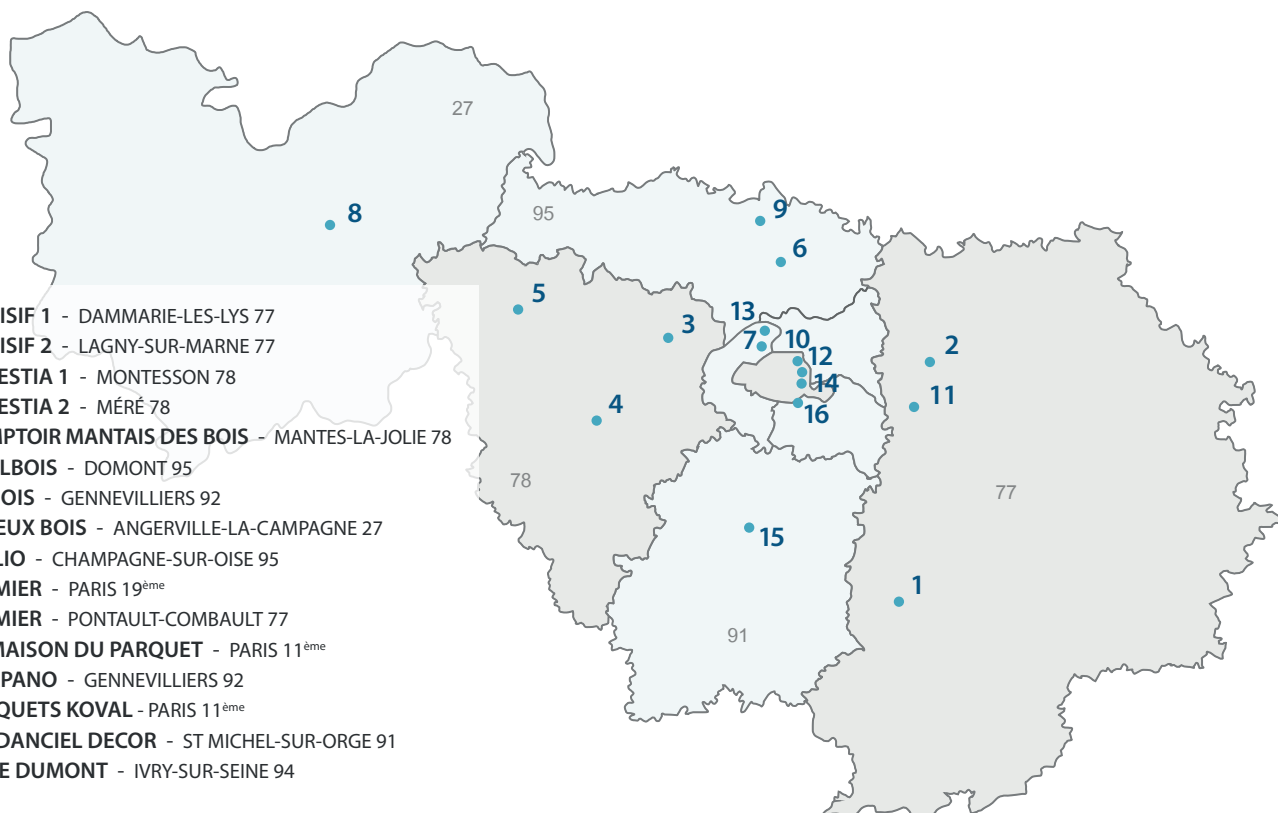

✓

Venez découvrir l'offre complète LABASOL sur les sites internet de nos agences

16 AGENCES en Île-de-France et Normandie

3 ateliers transformation panneaux, bois massifs, moulures.

- 1 ABOISIF 1 - DAMMARIÉ-LES-LYS 77
- 2 ABOISIF 2 - LAGNY-SUR-MARNE 77
- 3 CARESTIA 1 - MONTESSON 78
- 4 CARESTIA 2 - MÉRÉ 78
- 5 COMPTOIR MANTAIS DES BOIS - MANTES-LA-JOLIE 78
- 6 DEOLBOIS - DOMONT 95
- 7 EG BOIS - GENNEVILLIERS 92
- 8 EVREUX BOIS - ANGERVILLE-LA-CAMPAGNE 27
- 9 GIGLIO - CHAMPAGNE-SUR-OISE 95
- 10 GUIMIER - PARIS 19^{ème}
- 11 GUIMIER - PONTAULT-COMBAULT 77
- 12 LA MAISON DU PARQUET - PARIS 11^{ème}
- 13 NORPANO - GENNEVILLIERS 92
- 14 PARQUETS KOVAL - PARIS 11^{ème}
- 15 TENDANCIEL DECOR - ST MICHEL-SUR-ORGE 91
- 16 TIBLE DUMONT - IVRY-SUR-SEINE 94