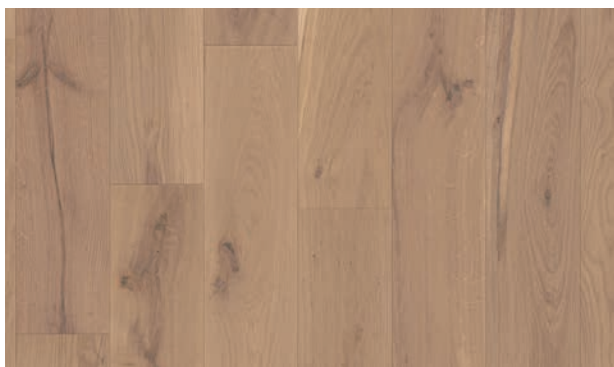

R+L : Rainure + Languette **GO2/GO4** : Deux ou quatre chanfreins ✓ En stock * Fabrication Française 

** Fabrication Européenne 

Toscane Comfort Chêne Nature Caractère PA+ Brossé 11mm**

Largeur	175mm
Stock	✓
Longueur	1800mm
Support	Latté
Parement	2,5
Profil	CLIC
Chanfrein	GO4
Colisage m2	2,52