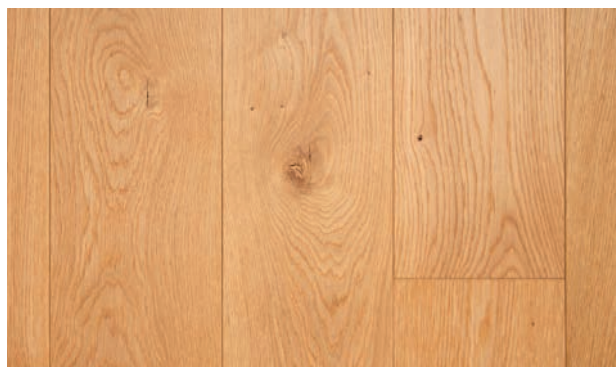

Toscane Chêne Classique Vivant Contrasté PA+ Brossé CA 14 mm**

Largeur	193mm
Stock	✓
Longueur	2245mm
Support	Latté
Parement	3,6
Profil	CLIC
Chanfrein	GO0
Colisage m2	2.6